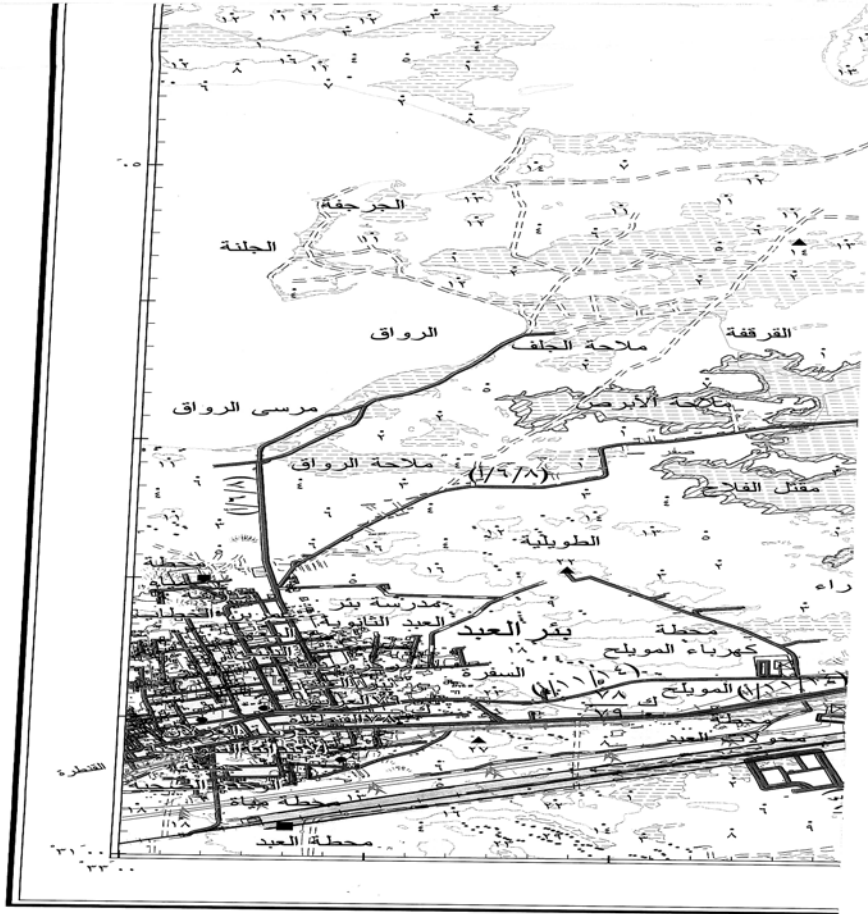

ترعة عرضها ٢٥ متر فأكثر ترعة عرضها ١٠ متر لأقل من ٢٥ متر ترعة عرضها ٥ متر لأقل من ١٠ متر مصرف عرضها ٢٥ متر فأكثر مصرف عرضها ١٠ متر لأقل من ٢٥ متر مصرف عرضها ٥ متر لأقل من ١٠ متر خط أنابيب مياه ١- مستديمة - ٢ غير مستديمة مستنقع - ١ صالح للعبور - ٢ غير صالح للعبور ملاحة - ١ مطبوخة - ٢ صناعية سبغة - ١ طنينة - ٢ جافة ١- خزان - ٢ عين - ٣ مجمع مائي بنز صالح / صالح / مروحي / جاف ٢ طنينة	

ملحوظة : أضيفت الاعشاب في مناطق المياه أينما وجدت